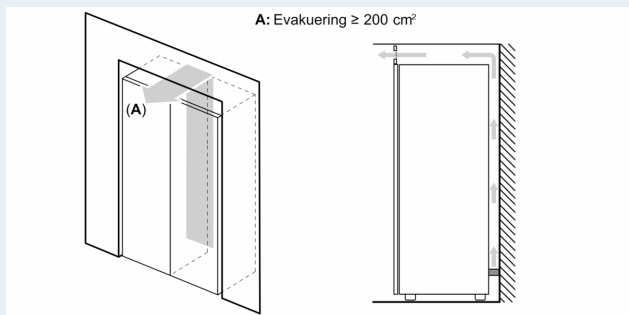

iQ500, Frysskåp, 186 x 60 cm, BlackSteel GS36NAXFV

Måttskisser

	a	b	c	d	e	f
KSW36, GSD36	187					
KSV36, KSF36, GSN36, GSV36	186					
KSV33, GSN33, GSV33	176	60	65	58	60	119.5
KSV29, GSN29, GSV29	161					
GSV24	146					
GSN51	161					
GSN54	176	70	78	70	70	142
GSN58	191					

- a Höjd
- b Bredd
- c Djup med stängd lucka utan handtag och distans
- d Stordjup utan distans
- e Bredd med öppen lucka utan handtag
- f Djup med öppen lucka utan handtag och distans

Mått i cm